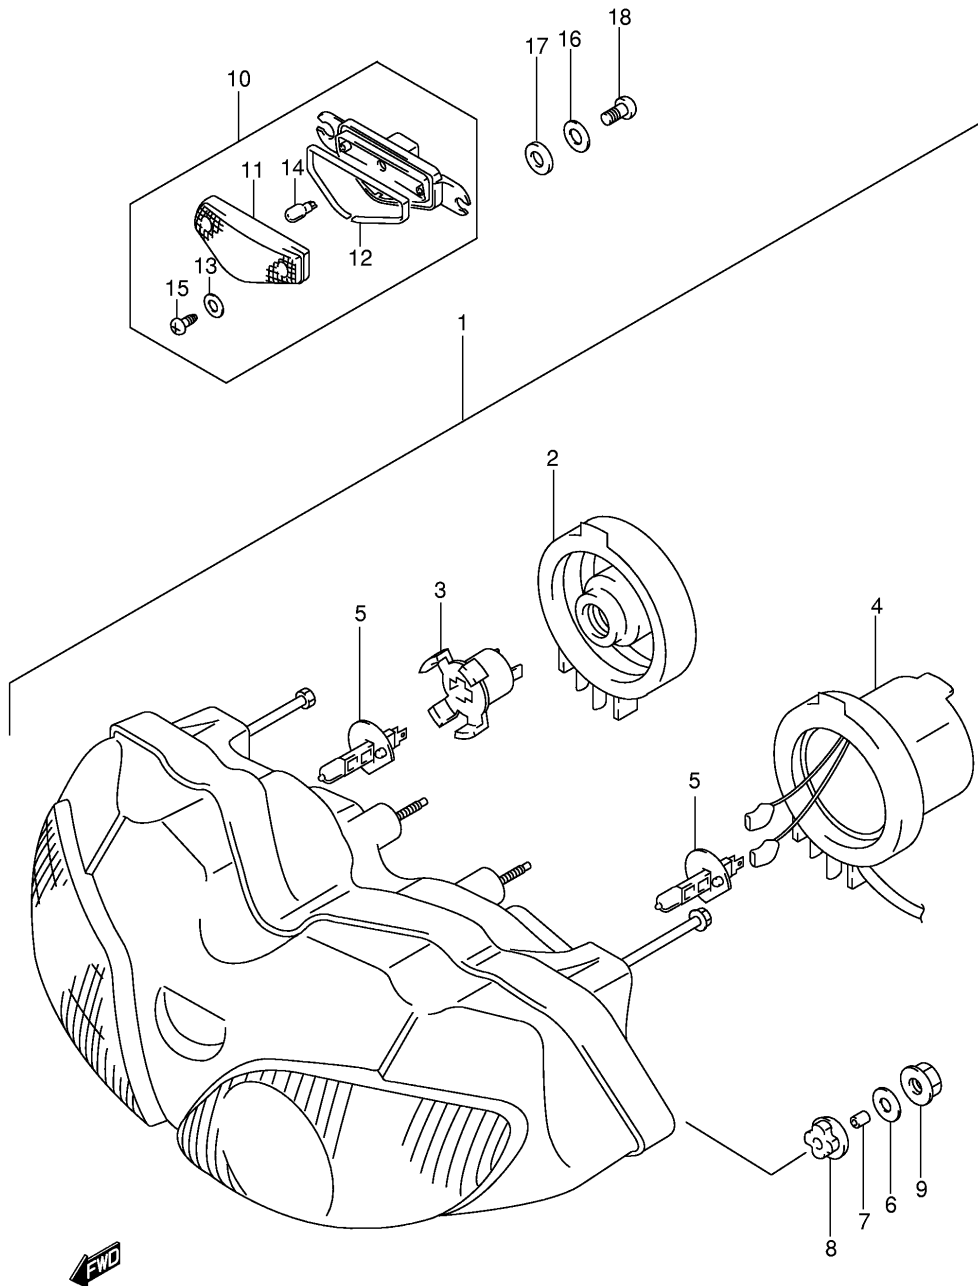

Ref No	Part No	Description
1	35100-20F50-999	Headlamp Assy
2	35125-02F00	• . Cover, Socket
3	35175-18E50	• . Adaptor Assy
4	36118-02F00	• . Cord Assy
5	09471-12122	Bulb (12v,5.5w/h1/p14.5s/osra, Phil)
6	09160-06088	Washer (6.5x20x1.6)
7	09180-06267	Spacer (6.5x9x12.5)
8	09320-09010	Cushion
9	08316-10063	Nut
10	36110-20F00	Lamp Assy, Front Position
11	36112-08F00	• . Lens
12	36113-20F00	• . Gasket
13	35128-37B00	• . Washer
14	09471-12081	• . Bulb (12v,5w)
15	03211-04123	• . Screw
16	09160-05045	Washer (5.5x18x1.0)
17	09320-08001	Cushion
18	03511-05103	Screw